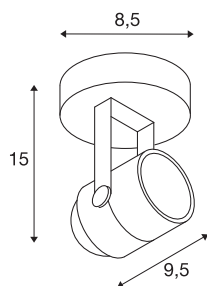

SPOT 79

wand- en plafondarmatuur, QPAR51, rond, wit, 230V, max. 50W

De hoogvolt spot SPOT 79 met zijn minimalistische design is gemaakt van aluminium en is voorzien voor uitrusting met halogeenlampen met GU10 fitting. Verkrijgbaar in de behuizingskleuren zwart, wit en zilvergrijs is SPOT 79 reeds klaar voor de rechtstreekse aansluiting op 230V netspanning.

TECHNISCHE GEGEVENS

Art.nr.:	132021
Fitting	GU10
Lamp	QPAR51
Aantal fittingen	1
Inclusief lampen	Geen
Primaire nominale spanning	220-240V ~50/60Hz mA/V
Zwenkbereik	180 °
Horizontaal draaibereik	350 °
Lengte	9.5 cm
Hoogte	14 cm
Diameter	8.5 cm
Nettogewicht	0.294 kg
Brutogewicht	0.344 kg
IP-code	IP 20
Beschermingsklasse	I
Montage	opbouw
Montagebeschrijving	plafond,wand
Wattage	50 W
Kleur	wit
BIG WHITE pagina	308