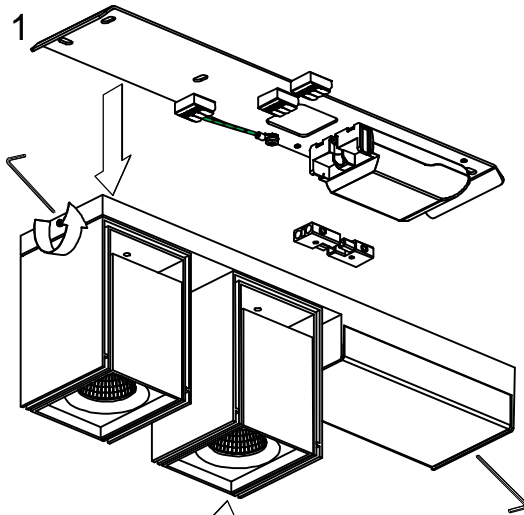

Rektor 2x LED 2700K Tre Dim GI

142460XX_142461XX_142480XX_142481XX

USE SPACE BELOW GEAR!!