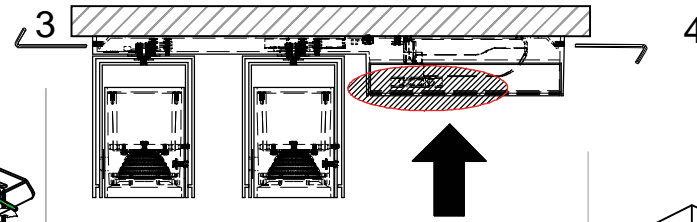

Rektor 2x LED 2700K Tre Dim GI

142460XX_142461XX_142480XX_142481XX

USE SPACE BELOW GEAR!!