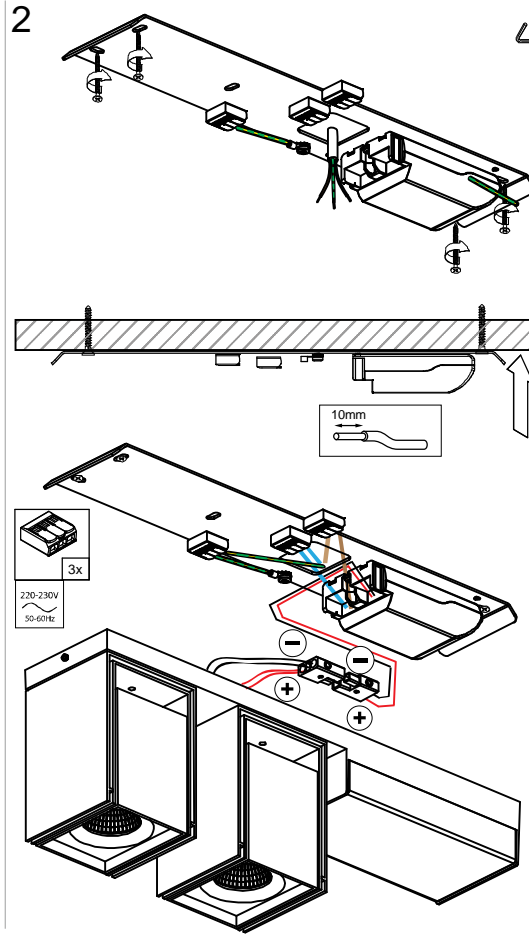

Rektor 2x LED 2700K Tre Dim GI

142460XX_142461XX_142480XX_142481XX

USE SPACE BELOW GEAR!!