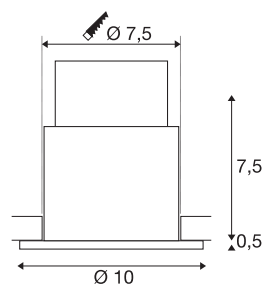

## VARU QPAR51 DL

outdoor inbouwarmatuur voor plafond, zwart/wit, IP20/65

De innovatieve inbouwarmatuur VARU overtuigt door haar hoge beschermingsklasse IP65. Dit betekent dat de downlights ook buiten of in vochtige ruimten kunnen worden gebruikt. De VARU-serie is verkrijgbaar in verschillende kleuren en met krachtige, warmwitte LED's of GU10-fittingen. De elektrische aansluiting van de uitvoeringen met GU10 fitting geschiedt op 230V netspanning. Voor de LED-versies is een extra LED-driver vereist.

## TECHNISCHE GEGEVENS

|                            |                        |
|----------------------------|------------------------|
| Art.nr.:                   | 1001931                |
| Fitting                    | GU10                   |
| Lamp                       | LED GU10 51mm          |
| Aantal fittingen           | 1                      |
| Inclusief lampen           | Geen                   |
| Primaire nominale spanning | 220-240V ~50/60Hz mA/V |
| Hoogte                     | 8 cm                   |
| Diameter                   | 10 cm                  |
| Inbouwdiameter             | 7.5 cm                 |
| Inbouddiepte               | 8 cm                   |
| Nettogewicht               | 0.196 kg               |
| Brutogewicht               | 0.256 kg               |
| IP-code                    | IP 20 / IP 65          |
| Beschermingsklasse         | II                     |
| Schokbestendigheidsklasse  | IK02                   |
| Schokbestendigheid         | 0,2 Joule              |
| Montage                    | inbouw                 |
| Montagebeschrijving        | plafond                |
| Wattage                    | 5 W                    |
| Kleur                      | wit                    |
| BIG WHITE pagina           | 711                    |