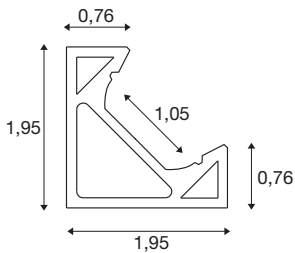

## GRAZIA 10 EDGE

2m alu

Het GRAZIA EDGE profiel past perfect in elke hoek. De combinatie van het GRAZIA EDGE profiel met de GRAZIA FLEXSTRIP stelt u in staat om een grote verscheidenheid aan verlichtingsscenario's te creëren. Het EDGE-profiel is verkrijgbaar in het eigen SLV-ontwerp met een lengte van 2 meter met de bijbehorende eindkappen en montage-clips. Het is niet alleen geschikt voor de particuliere sector. Het stelt geen grenzen aan creatieve binnenhuisarchitectuur met licht.

## TECHNISCHE GEGEVENS

Art.nr.	1004889
IP-code	IP 20
Montage	opbouw
Montagebeschrijving	plafond,wand
Kleur	alu
Lengte	200 cm
Breedte	1.95 cm
Hoogte	1.95 cm
Nettogewicht	0.547 kg
Brutogewicht	0.829 kg
BIG WHITE pagina	570