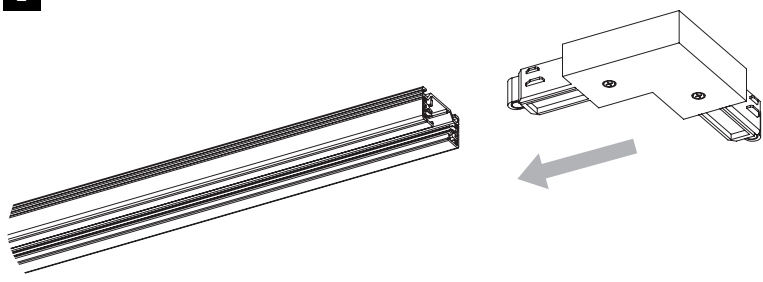

TURN OFF POWER
Couper Le Courant! / Strom Abhalten!
/ Corte La Corriente!

2