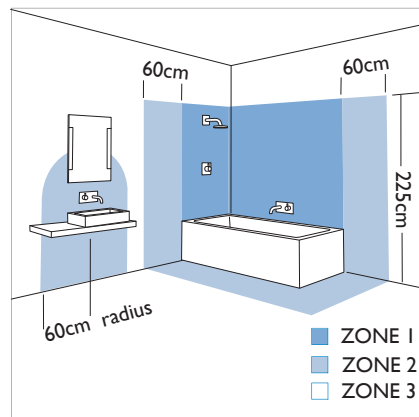

0845 Mashiko 360 Classic

astro

2 x 40w E14		excl.
----------------	--	-------

Zones	2	3
-------	----------	----------

Astro Lighting Ltd.
G2 River Way, Harlow
CM20 2DP, Great Britain

T: +44 (0) 1279 427001
F: +44 (0) 1279 427002
sales@astrolighting.co.uk
www.astrolighting.co.uk