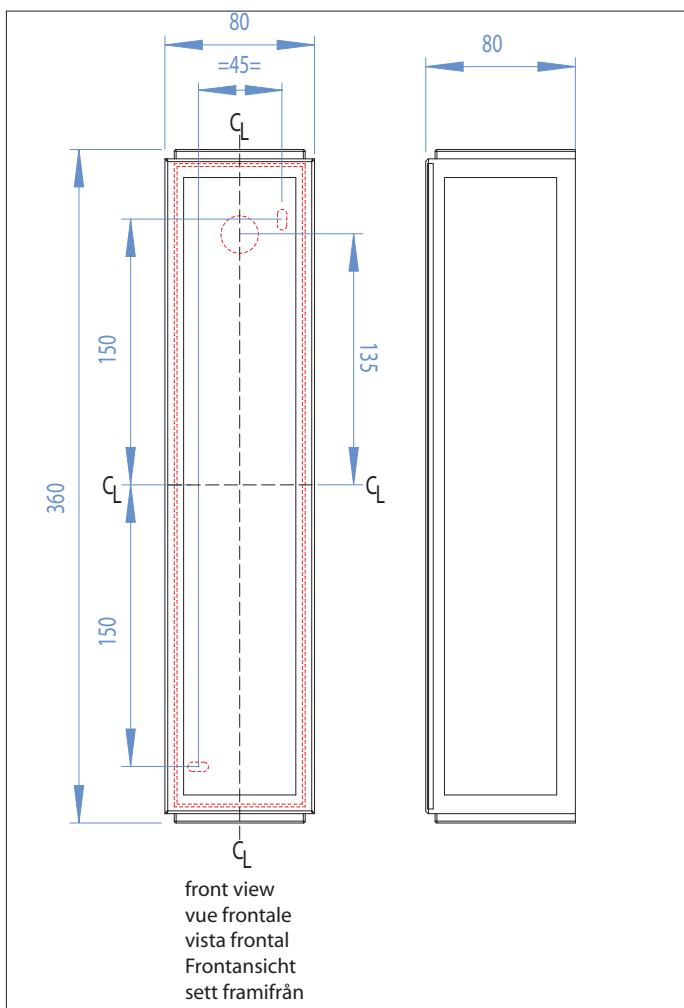

0845 Mashiko 360 Classic

astro

2 x 40w E14		excl.
----------------	--	-------

Zones	2	3
-------	----------	----------

Astro Lighting Ltd.
G2 River Way, Harlow
CM20 2DP, Great Britain

T: +44 (0) 1279 427001
F: +44 (0) 1279 427002
sales@astrolighting.co.uk
www.astrolighting.co.uk