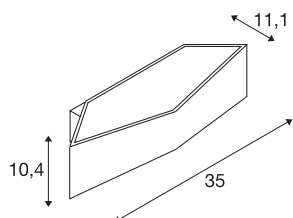

TECHNISCHE GEGEVENS

Art.nr.	151741
IP-code	IP 20
Montage	opbouw
Montagebeschrijving	wand
dimbaar	Ja
Dimtechnologie	Dim-to-Warm, faseaansnijding, faseaansnijding
Primaire nominale spanning	220-240V ~50/60Hz
Secundaire stroom/spanning	500 mA
Beschermingsklasse	I
Wattage	21 W
Stroboscopisch effect (SVM)	0.03
Lumen	1030 lm
Lichtkleurtemperatuur	2000-3000 Kelvin
Kleur	wit
CRI	90
LXXBXX-gegevens	L70B50
Levensduur	30000 h
Lichtuitlaat	direct-indirect
Breedte	35 cm
Hoogte	10.4 cm
Diepte	11.1 cm
Nettogewicht	1.083 kg

Lichtbron

916608		Brutogewicht	1.452 kg
		BIG WHITE pagina	203