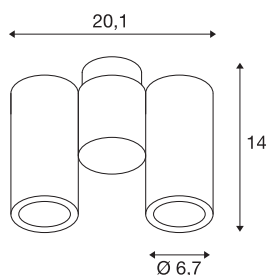

ENOLA_B

wand- en plafondarmatuur, tweevlammig, QPAR51,
wit, max. 100W

Het plafondbouwspot ENOLA_B met zijn minimalistische design bestaat uit een constructie van aluminium en staal, waarvan de behuizing naar keuze beschikbaar is in wit, zwart, messing en zilvergrijs. De spot is zowel draaibaar als richtbaar. Dankzij de ingebouwde GU10 hoogvolt fitting is de ENOLA_B klaar voor de rechtstreekse aansluiting op 230V netspanning.

TECHNISCHE GEGEVENS

Art.nr.:	151831
Fitting	GU10
Lamp	QPAR51
Aantal fittingen	2
Inclusief lampen	Geen
Primaire nominale spanning	220-240V ~50/60Hz mA/V
Zwenkbereik	180 °
Horizontaal draaibereik	350 °
Lengte	21.5 cm
Breedte	6.7 cm
Hoogte	14 cm
Nettogewicht	0.863 kg
Brutogewicht	1.11 kg
IP-code	IP 20
Beschermingsklasse	I
Montage	opbouw
Montagebeschrijving	plafond,wand
Wattage	50 W
Kleur	wit
BIG WHITE pagina	307