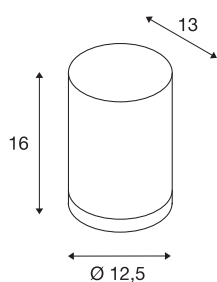

ROX WALL OUT

QPAR11, outdoor wandarmatuur, alu geborsteld, max. 50W, IP44

De wandarmatuur uit de ROX reeks met zijn minimalistische design is gemaakt van geborsteld aluminium en uitgerust met een glazen afdekking. Dankzij beschermklasse IP44 is de lamp geschikt voor gebruik buiten. Het armatuur wordt rechtstreeks aangesloten op 230V netspanning. De ROX reeks bevat verder nog plafondarmaturen en staanlampen met verschillende fittingen en is dus universeel inzetbaar.

TECHNISCHE GEGEVENS

Art.nr.:	1000333
Fitting	GU10
Lamp	QPAR111
Aantal fittingen	1
Inclusief lampen	Geen
Aantal verschillende lichtopeningen	1
Primaire nominale spanning	220-240V ~50/60Hz mA/V
Hoogte	16 cm
Diameter	12.5 cm
Nettogewicht	0.918 kg
Brutogewicht	1.076 kg
IP-code	IP 44
Beschermingsklasse	I
Montage	opbouw
Montagebeschrijving	wand
Wattage	50 W
Kleur	alu
BIG WHITE pagina	645