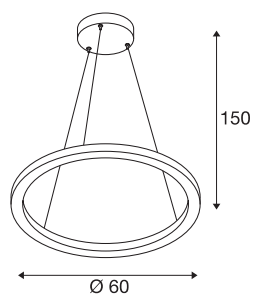

ONE 60 DALI

indoor LED hanglamp, wit, 3000/4000K

Het moderne design van de armatuurfamilie ONE trekt alle blikken naar zich toe. Met een led-levensduur van ongeveer 30.000 uur zijn de cirkelvormige armaturen ook zeer duurzaam. De ONE 60 DALI Indoor led pendelarmatuur wit produceert een bijzonder aangenaam, DALI dimbaar licht dat in de hoogte verstelbaar is. Daarbij komt nog de hoge CRI van meer dan 80 voor natuurgetrouwe kleurweergave. Tegelijkertijd is hij onderhoudsarm en niet alleen gemaakt voor het hotel- en restaurantwezen, maar ook voor elegant ingerichte woonkamers. Wanneer laat u zich inspireren door de voordelen van SLV indoor-verlichting?

TECHNISCHE GEGEVENS

Art.nr.:	1002910
Primaire nominale spanning	220-240V ~50/60Hz mA/V
Secundaire stroom/spanning	600mA
Pendellengte	300 cm
Hoogte	3 cm
Diameter	60 cm
Nettogewicht	1.902 kg
Brutogewicht	3.624 kg
IP-code	IP 20
Beschermingsklasse	I
Montage	opbouw
Montagebeschrijving	plafond
dimbaar	Ja
Dimtechnologie	DALI
Wattage	24 W
Lumen	1550 lm
Lichtkleurtemperatuur	3000/4000 Kelvin
Kleur	wit
CRI	90
LXXBXX-gegevens	L70B50
Levensduur	30000 h
minimale omgevingstemperatuur	-20 °C

Lichtbron

916474		maximale omgevingstemperatuur	50 °C
		BIG WHITE pagina	770