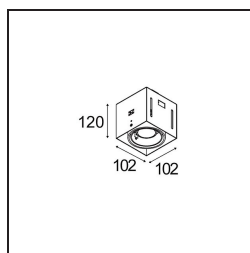

### Specificaties

Materiaal	10381502
Type Lichtbron	GU10
Lamp inbegrepen	Neen
Aantal Lichtbronnen	1
Lichtrichting	Omlaag
Ingangsspanning	230 V
Elektriciteitsklasse	II
IP-klasse	20
Gloeidraadtest (°C)	960
Binnen/Buiten	Binnen
Toepassing	Plafond, Wand
Montage	Inbouw
Inbouwopening (mm)	L 103 W 103
Montagediepte (mm)	130,0
Verstelbaarheid	V -35°/+35°
Afstand tot Verlicht Voorwerp (m)	0,5
Primaire Kleur & Primaire Afwerking	Zwart, Mat
Brutogewicht (g)	800,0
Opmerking	<ul style="list-style-type: none"> <li>• GU10 lamp niet inbegrepen</li> <li>• Dit is geen compleet product. GU10 lamp vereist.</li> <li>• Dit is geen compleet product. Lichtmodule vereist.</li> </ul>