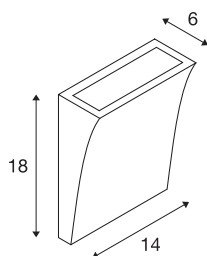

## DELWA WIDE LED outdoor wandarmatuur

3000K, 100°, antraciet, IP44

Het aluminium wandarmatuur DELWA WIDE is uitgerust met twee sterke, warm witte platte leds. Met behulp van de ingebouwde driver wordt de aluminium lamp rechtstreeks aangesloten op 230V netspanning. Dankzij beschermklasse IP44 is het armatuur, dat in meerdere kleuren uitvoeringen verkrijgbaar is, geschikt voor gebruik buiten. Dit armatuur bevat ingebouwde LED-lampen.

### TECHNISCHE GEGEVENS

Art.nr.:	1000342
Aantal verschillende lichtopeningen	1
Primaire nominale spanning	220-240V ~50/60Hz mA/V
Secundaire stroom/spanning	700mA
Breedte	14 cm
Hoogte	18 cm
Diepte	6 cm
Nettogewicht	0.889 kg
Brutogewicht	0.969 kg
IP-code	IP 44
Beschermingsklasse	I
Schokbestendigheidsklasse	IK02
Schokbestendigheid	0,2 Joule
Montage	opbouw
Montagebeschrijving	wand
Wattage	10 W
Lumen	840 lm
Lichtkleurtemperatuur	3000 Kelvin
Stralingshoek	100 °
Kleur	antraciet
CRI	80
LXXBXX-gegevens	L70B50