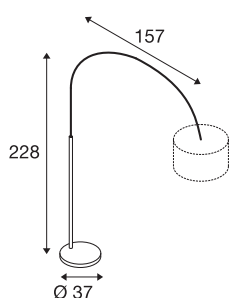

FENDA BOW BASIS E27

indoor staanlamp zwart

Met de FENDA BOW BASIS bieden we de iconische boogstaanlamp aan in een volledig vernieuwd design. Met de verchroomde gebogen arm, die verankerd zit in een massieve bodemplaat, overspant de lamp een afstand van één meter van basis tot kap. U kunt de voet combineren met de verschillende lampenkappen van de FENDA reeks. Voor een optimale lichtverdeling is de gebogen arm zelfs tot 180° richtbaar. De FENDA BOW BASIS heeft een E27 fitting en kan worden uitgerust met LED en energiespaarlampen. Met behulp van de vlakke eurostekker wordt het armatuur rechtstreeks aangesloten op 230V netspanning. Bovendien is in de toevoerleiding een voetschakelaar geïntegreerd.

TECHNISCHE GEGEVENS

Art.nr.	1003029
Aantal fittingen	1
Horizontaal draaibereik	180 °
Draai- of zwenkbaar	Draai- en kantelbaar
IP-code	IP 20
Schokbestendigheidsklasse	IK 03
Schokbestendigheid	0.35 Joule
Montage	mobiel
Primaire nominale spanning	220-240V ~50/60Hz
Beschermingsklasse	II
Wattage	25 W
Kleur	zwart
Lengte	157 cm
Breedte	37 cm
Hoogte	228 cm
Nettogewicht	22.11 kg
Brutogewicht	24.766 kg
BIG WHITE pagina	106