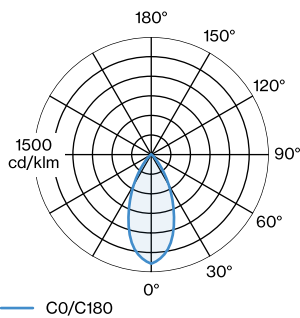

max. 12 W

CRI 80

OPTISCH

Beam angle 47°

FYSISCH

Diameter 55 mm

Height 115 mm

0.23 kg

Tilt min 90°

Tilt max 90°

ELEKTRISCH

100 - 240 V

Totaal aangesloten vermogen 6.6^b tot 6.7^a W

PC1

Safety distance 0.3 m

^a LED 3000K CRI 80 wit

^b LED 2700K CRI 80 wit

^c RAL-kleuren kunnen lichtjes afwijken omwille van productieomstandigheden.

Project

Type

Notities

Kwantiteit

Datum

Spotlight van gegoten aluminium, voor plafondopbouw; oppervlak Signaalwit; gepoedercoat; mat textuur; RAL 9003; lampfitting GU10; lamptype PAR16; max. 12W; 100 - 240 V; +/- 90° kantelbaar; beschermingsgraad IP20; PC1; lamp niet inbegrepen;

LICHTVERDELING

WEVER & DUCRÉ
LIGHTING

SARA

on base 1.0

157220W0

KEGELDIAGRAM

LED 2700K CRI \geq 80 White

h (m)	EO° (lx)	ø (m)
1	643	0.88
2	161	1.75
3	71	2.63
4	40	3.50
5	26	4.38