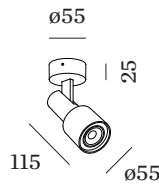

max. 12 W

CRI 80

OPTISCH

Beam angle 47°

FYSISCH

Diameter 55 mm

Height 115 mm

0.23 kg

Tilt min 90°

Tilt max 90°

ELEKTRISCH

100 - 240 V

Totaal aangesloten vermogen 6.6^b tot 6.7^a W

PC1

Safety distance 0.3 m

^a LED 3000K CRI 80 wit

^b LED 2700K CRI 80 wit

^c RAL-kleuren kunnen lichtjes afwijken omwille van productieomstandigheden.

Project

Type

Notities

Kwantiteit

Datum

Spotlight van gegoten aluminium, voor plafondopbouw; oppervlak Signaalwit; gepoedercoat; mat textuur; RAL 9003; lampfitting GU10; lamptype PAR16; max. 12W; 100 - 240 V; +/- 90° kantelbaar; beschermingsgraad IP20; PC1; lamp niet inbegrepen;