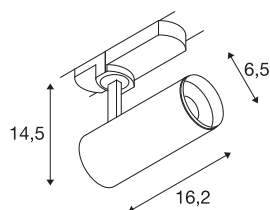

## TECHNISCHE GEGEVENS

Art.nr.:	1004364
Primaire nominale spanning	220-240V ~50/60Hz mA/V
Secundaire stroom/spanning	250mA
Lengte	16.2 cm
Hoogte	14.5 cm
Diameter	6.5 cm
Nettogewicht	0.56 kg
Brutogewicht	0.85 kg
Beschermingsklasse	I
Montagebeschrijving	rail plafond,rail wand
dimbaar	Ja
Dimtechnologie	DALI
Wattage	10.42 W
Lumen	980 lm
Lichtkleurtemperatuur	2700 Kelvin
Stralingshoek	60 °
Kleur	zwart
CRI	90
UGR ≤	19
LXXBXX-gegevens	L80B50
Levensduur	50000 h
BIG WHITE pagina	62