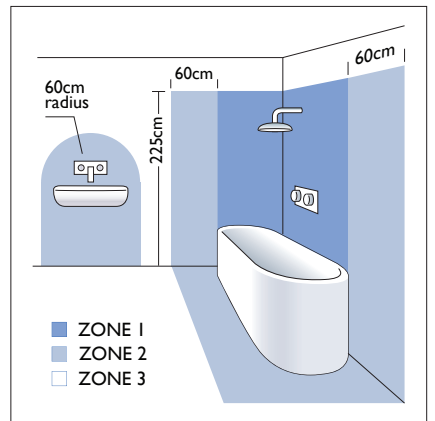

I x 60w E14		excl.

Zone	3