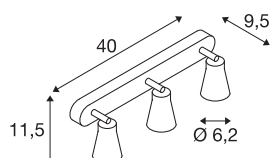

## TECHNISCHE GEGEVENS

Art.nr.:	1000895
Fitting	GU10
Lamp	QPAR51
Aantal fittingen	4
Inclusief lampen	Geen
Primaire nominale spanning	220-240V ~50/60Hz mA/V
Zwenkbereik	90 °
Horizontaal draaibereik	320 °
Lengte	56 cm
Breedte	11.5 cm
Hoogte	9.5 cm
Nettogewicht	1.04 kg
Brutogewicht	1.339 kg
IP-code	IP 20
Beschermingsklasse	I
Montage	opbouw
Montagebeschrijving	plafond,wand
Wattage	50 W
Kleur	zwart
BIG WHITE pagina	315