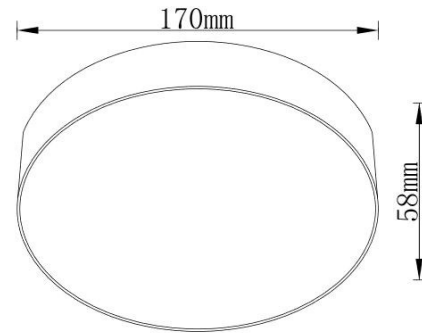

Absinthe Drum 170

Algemene Informatie

Ref: 42001-02

Drum 170 zwart 18W 3000K 1800lm 230V IP22
ø170mmx58mm niet dimbaar

Kleur	Black
Dimbaar	nee
Inclusief Lampen	ja
Richtbaar	nee
Binnengebruik	ja
Buitengebruik	nee
Inbouw	nee

Technische Gegevens

Aantal Lampen	1
Vermogen	18W
Lampsocket	LED
Voltage/Stroom	230V
Lichtkleur	warm white
Kelvin	3000K
Lumen	1800lm
IP Waarde	IP 22
Toebehoren	inclusief voeding
Breedte	170mm
Hoogte	58mm