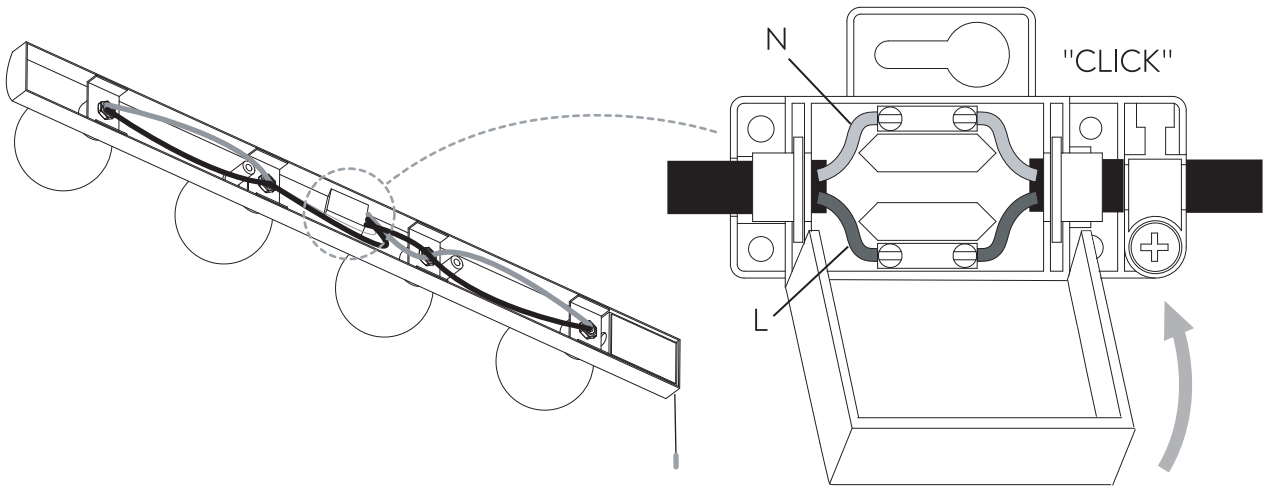

1

TURN OFF POWER

Couper Le Courant! / Spegnere La Corrente! /
Strom Abhalten!

2

3

4