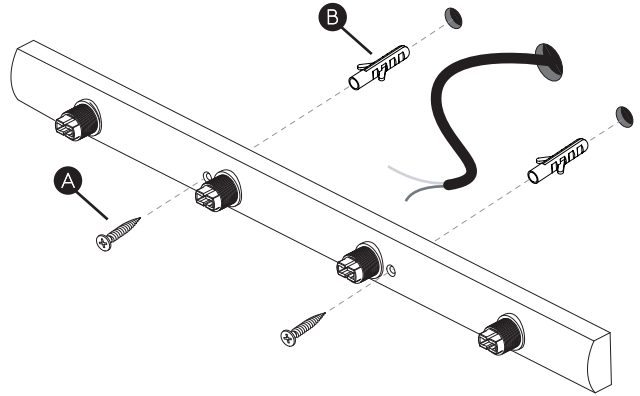

TURN OFF POWER

Couper Le Courant! / Spegnere La Corrente! /
Strom Abhalten!

2