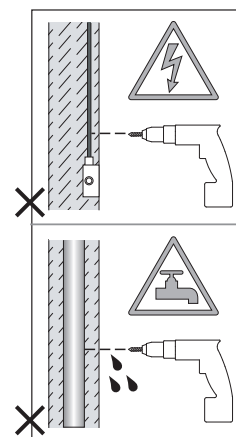

IT

LEGGERE ATTENTAMENTE LE ISTRUZIONI
PRIMA DI COMINCIARE L'ASSEMBLAGGIO

Cavo positivo: normalmente marrone o rosso
Cavo neutro: normalmente blu o nero

DE

LESEN SIE BITTE DIE ANWEISUNGEN
SORGFÄLTIG DURCH, BEVOR SIE MIT DEM
ZUSAMMENBAUEN BEGINNEN

Phase: Normalerweise Braun / Rot
Nulleiter: Normalerweise Blau / Schwarz

FOR WALL USE ONLY
Usage mural uniquement
Solo per uso a parete
Nur zur Verwendung als Wandleuchte

1

TURN OFF POWER

Couper Le Courant! / Spegnere La Corrente! /
Strom Abhalten!