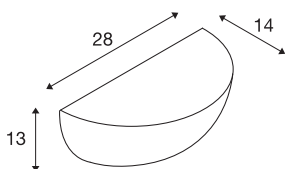

## PLASTRA 101

wandarmatuur, C35, half rond, witte gips, max. 40W

Met het PLASTRA 101 gipsarmatuur hebt u een uniek wandarmatuur met minimalistische vormgeving. Het armatuur wordt uitgerust met traditionele gloeilampen of energiespaarlampen met E14 fitting en kan rechtstreeks worden aangesloten op 230V netspanning. Het in de levering inbegrepen schuurpapier dient om het oppervlak te reinigen. De lamp kan na aanbrengen van een grondlaag individueel met muurverf worden beschilderd.

## TECHNISCHE GEGEVENS

|                            |                        |
|----------------------------|------------------------|
| Art.nr.:                   | 148013                 |
| Fitting                    | E14                    |
| Lamp                       | C35                    |
| Aantal fittingen           | 1                      |
| Inclusief lampen           | Geen                   |
| Primaire nominale spanning | 220-240V ~50/60Hz mA/V |
| Breedte                    | 28 cm                  |
| Hoogte                     | 13 cm                  |
| Diepte                     | 14 cm                  |
| Nettogewicht               | 1.555 kg               |
| Brutogewicht               | 2.081 kg               |
| IP-code                    | IP 20                  |
| Beschermingsklasse         | I                      |
| Montage                    | opbouw                 |
| Montagebeschrijving        | wand                   |
| Wattage                    | 40 W                   |
| Kleur                      | wit                    |
| BIG WHITE pagina           | 194                    |