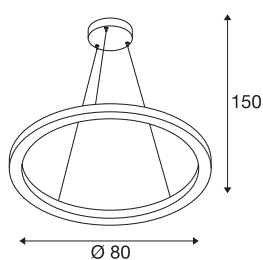

ONE 80 DALI

indoor LED hanglamp, wit, 3000/4000K

Gereduceerd, modern en elegant, het design van de armatuurfamilie ONE trekt alle blikken naar zich toe. Met hun verwachte led-levensduur van 30.000 uren zijn de cirkelvormige armaturen ook uiterst duurzaam. Gebruik de ONE 80 DALI Indoor LED pendelarmatuur wit voor een bijzonder aangenaam, DALI dimbaar licht dat in hoogte verstelbaar is. De hoge CRI van meer dan 90 zorgt voor een levensechte kleurweergave. Tegelijkertijd is hij onderhoudsarm en niet alleen gemaakt voor het hotel- en restaurantwezen, maar ook voor elegant ingerichte woonkamers. Beleef licht met SLV - al 40 jaar uw betrouwbare partner voor alle soorten indoor-verlichting.

TECHNISCHE GEGEVENS

Art.nr.	1002912
IP-code	IP 20
Montage	opbouw
Montagebeschrijving	plafond
dimbaar	Ja
Dimtechnologie	DALI
Primaire nominale spanning	220-240V ~50/60Hz
Secundaire stroom/spanning	800 mA
Beschermingsklasse	I
Wattage	32 W
minimale omgevingstemperatuur	-20 °C
maximale omgevingstemperatuur	50 °C
Nominaal stand-byvermogen	0.5 W
Niveau van inschakelstroom	35 A
Duur van inschakelstroom	2 µs
Stroboscopisch effect (SVM)	0.07
Lumen	1930/2140 lm
Lichtkleurtemperatuur	3000/4000 Kelvin
Kleur	wit
CRI	90
LXXBXX-gegevens	L70B50
Levensduur	30000 h

Lichtbron

916474	
916461	

Lichtuitlaat	direct-indirect
Risk Group	1
Hoogte	3 cm
Diameter	80 cm
Pendellengte	300 cm
Nettogewicht	2.163 kg
Brutogewicht	4.858 kg
BIG WHITE pagina	770