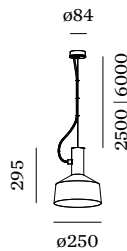

Diameter 250 mm

Height 295 mm

1.11 kg

incl. 6.0 m ophangstelsysteem

^a Color may deviate slightly due to production conditions.

Aluminium pendelarmatuur; oppervlak Gitzwart natgelakt; mat textuur; RAL 9005; incl. 6.0 m ophangstelsysteem; kabel en plafondpotje in Gitzwart; lampenkap Gitzwart + Goud; natgelakt; mat textuur; lampfitting E27; lamptype A60; max. 15W; 220 - 240 V; beschermingsgraad IP20; PC1; lamp niet inbegrepen;