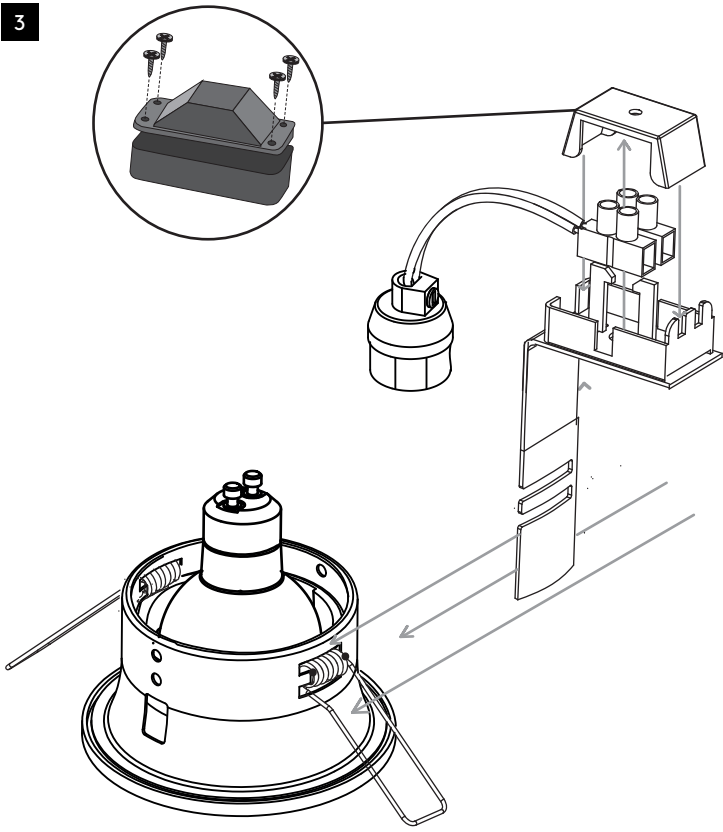

FOR CEILING USE ONLY

Seulement pour montage au plafond  
Da utilizzarsi solo al soffitto  
Nur für den Deckengebrauch

ALL ELECTRICAL CONNECTIONS MUST BE FULLY COVERED WITH INSULATING TAPE.

Toutes les connexions électriques doivent être entièrement recouvertes de ruban isolant.  
Alle elektrischen Anschlüsse müssen vollständig mit Isolierband abgedeckt werden.  
Tutte le connessioni elettriche devono essere coperte perfettamente con il nastro isolante.

1

**TURN OFF POWER**  
Couper Le Courant! / Strom Abhalten!  
/ Corte La Corriente!

2

Ø 75mm

3

4

Wiring from light fitting /  
Fil d éclairage /  
Hilo de alumbrado /  
Beleuchtungskabel

Live: Normally Brown / Red  
Neutral: Normally Blue / Black