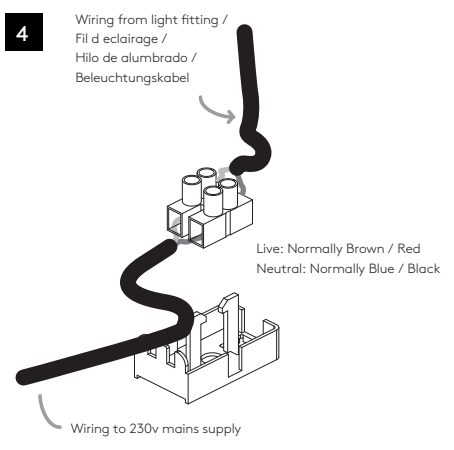

FOR CEILING USE ONLY

Seulement pour montage au plafond  
Da utilizzarsi solo al soffitto  
Nur für den Deckengebrauch

ALL ELECTRICAL CONNECTIONS MUST BE FULLY COVERED WITH INSULATING TAPE.

Toutes les connexions électriques doivent être entièrement recouvertes de ruban isolant.  
Alle elektrischen Anschlüsse müssen vollständig mit Isolierband abgedeckt werden.  
Tutte le connessioni elettriche devono essere coperte perfettamente con il nastro isolante.

1

**TURN OFF POWER**  
Couper Le Courant! / Strom Abhalten!  
/ Corte La Corriente!

2

Ø 75mm

3

4

Wiring from light fitting /  
Fil d éclairage /  
Hilo de alumbrado /  
Beleuchtungskabel

Live: Normally Brown / Red  
Neutral: Normally Blue / Black