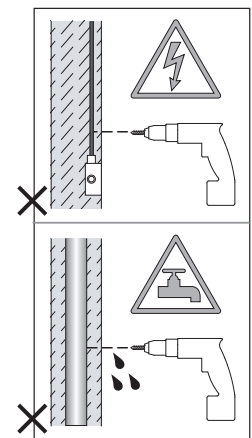

MINIMA IP65

5745 / SKU 1249012

astro

GB

PLEASE READ THE INSTRUCTIONS CAREFULLY
BEFORE COMMENCING ASSEMBLY

Live: Normally Brown / Red
Neutral: Normally Blue / Black
Earth: Normally Green / Yellow

FR

LIRE ATTENTIVEMENT LES INSTRUCTIONS
AVANT DE COMMENCER LE MONTAGE

Phase: Normalement Brun / Rouge
Neutre: Normalement Bleu / Noir
Terre: Normalement Vert / Jaune

IT

LEGGERE ATTENTAMENTE LE ISTRUZIONI
PRIMA DI COMINCIARE L'ASSEMBLAGGIO

Cavo positivo: normalmente marrone o rosso
Cavo neutro: normalmente blu o nero
Cavo terra: normalmente verde o giallo

DE

LESEN SIE BITTE DIE ANWEISUNGEN
SORGFALTIG DURCH, BEVOR SIE MIT DEM
ZUSAMMENBAUEN BEGINNEN

Phase: Normalerweise Braun / Rot
Nulleiter: Normalerweise Blau / Schwarz
Erde: Normalerweise Grün / Gelb

NOT SUITABLE FOR MOUNTING IN FLAMMABLE
MATERIALS, E.G. WOOD.

Ne convient pas pour montage dans des matériaux inflammables.
Non adatto ad essere montato in materiali infiammabili (per esempio legno).
Nicht geeignet für eine Installation auf brennbaren Materialien, wie z.B. Holz.

NOT SUITABLE FOR COVERING WITH THERMAL INSULATION.

Ne peut être recouvert de matériaux d'isolation.
Non adatto ad essere coperto da isolanti termici.
Nicht für die Abdeckung mit Wärmedämmung geeignet.

FOR CEILING USE ONLY

Seulement pour montage au plafond
Da utilizzarsi solo al soffitto
Nur für den Deckengebrauch

ALL ELECTRICAL CONNECTIONS MUST BE FULLY COVERED WITH INSULATING TAPE.

Toutes les connexions électriques doivent être entièrement recouvertes de ruban isolant.
Alle elektrischen Anschlüsse müssen vollständig mit Isolierband abgedeckt werden.
Tutte le connessioni elettriche devono essere coperte perfettamente con il nastro isolante.