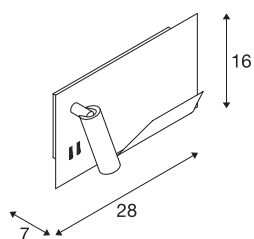

SOMNILA SPOT

indoor LED wandarmatuur 3000K wit versie links incl. USB-aansluiting

Ontwikkeld als ideale bed- of leeslamp biedt het SOMNILA armatuur een innovatief en gebruikersvriendelijk lampen-concept. Het elegante wandarmatuur is gemaakt van wit of zwart gelakt aluminium en onderscheidt zich door professioneel verwerkte mechaniek, gekoppeld aan moderne LED techniek. Het armatuur biedt extra waarde met een USB-aansluiting en een smartphone-houder. De spot kan individueel gericht worden en zorgt zo voor een ideale en precieze verlichting. De tweede lichtbron wordt gebruikt voor algemene verlichting. Desgewenst kunnen de beide lichtbronnen van de lamp met geïntegreerde schakelaars afzonderlijk van elkaar worden geschakeld. Voor een naadloze integratie in de ruimte is het armatuur verkrijgbaar in twee versies, voor montage links of rechts. De lamp bevat ingebouwde LED lampen.

TECHNISCHE GEGEVENS

Art.nr.:	1003457
Aantal verschillende lichtopeningen	2
Primaire nominale spanning	100-240V ~50/60Hz mA/V
Secundaire stroom/spanning	12V
Breedte	28 cm
Hoogte	16 cm
Diepte	7 cm
Nettogewicht	1.499 kg
Brutogewicht	1.952 kg
Beschermingsklasse	I
Montage	opbouw
Montagebeschrijving	wand
Wattage	15 W
Lumen	770 lm
Lichtkleurtemperatuur	3000 Kelvin
Stralingshoek	110 °
Kleur	wit
CRI	90
LXXBXX-gegevens	L70B50
Levensduur	36000 h
Omgevingstemperatuur	45 °C
minimale omgevingstemperatuur	-10 °C