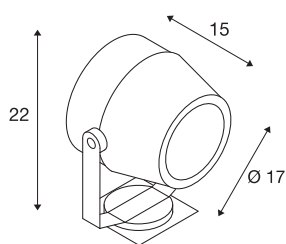

## FLAC BEAM

outdoor gevelverlichting, LED, 3000K, IP65, steengrijs, met Philips DLMi module 1800 lm, 27W

Buitenspot, -halogeenlamp FLAC BEAM uitgerust met krachtige LED modules van Philips. De aluminium spot kan met behulp van de ingebouwde montagebeugel aan de wand en het plafond en op de grond worden gemonteerd. Met behulp van de ingebouwde, twee meter lange aansluitkabel met IP-gearde stekker wordt de draai- en richtbare spot rechtstreeks aangesloten op de 230V netspanning. Dankzij beschermklasse IP65 is de spot van 1600 lm geschikt voor gebruik buiten. Er is ook een HIT-versie voor ontladinglampen verkrijgbaar. Deze armatuur bevat ingebouwde LED lampen.

## TECHNISCHE GEGEVENS

Art.nr.	231072
Draai- of zwenkbaar	Draai- en kantelbaar
IP-code	IP 65
Schokbestendigheid	0.5 Joule
Montage	opbouw
Montagebeschrijving	plafond,grond,wand
Primaire nominale spanning	220-240V ~50/60Hz
Beschermingsklasse	I
Wattage	27 W
Omgevingstemperatuur	35 °C
minimale omgevingstemperatuur	-20 °C
maximale omgevingstemperatuur	35 °C
Stroboscopisch effect (SVM)	0.05
Lumen	1600 lm
Lichtkleurtemperatuur	3000 Kelvin
Stralingshoek	60 °
Kleur	grijs
CRI	80
LXXBXX-gegevens	L70B50
Levensduur	50000 h
Lichtuitlaat	direct
Hoogte	22 cm

## Lichtbron

<b>Diameter</b>	17 cm
<b>Nettogewicht</b>	2.823 kg
<b>Brutogewicht</b>	3.199 kg
<b>BIG WHITE pagina</b>	591