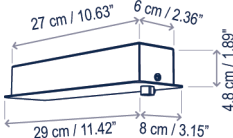

Florón (S/5L/23)
Canopy (S/5L/23)