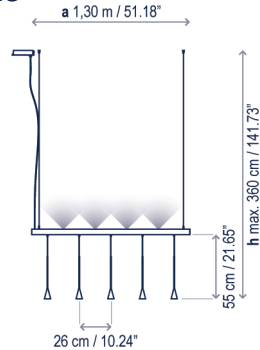

Skybell Linear

Diseño / Design:
Estudi Manel Molina / 2019

Tipología: Suspensión
Typology: Pendant lamp

Ambiente: Interior
Environment: Indoor

S/5L/21

Luces / Lights
5 x 55 cm / 21.65"

Descripción técnica / Technical description:

Peso Neto: 2 kg
Net Weight: 2 kg

1 Caja/Box | 47 x 14 x 24 cm | 0,0158 m³
Peso bruto / Gross Weight: 1,15 kg

1 Tubo/Tube | 177 x Ø9 cm | 0,0113 m³
Peso bruto / Gross Weight: 2,85 kg

Materiales: Hierro, Aluminio, Perfil de Extrusión de Aluminio.
Materials: Iron, Aluminum, Extruded Aluminum Track.

230V 50Hz IP-20 14 W LED / CRI: 90 / 2700°K | 1860 lm fuente de luz / light source

Ref	Acabados / Finishing	Ean13
*35715209056	Regulable Dali/Push - Bell 55 cm Dimmable Dali/Push - Bell 55 cm	8435493724744
**35715210056	Regulable 1-10v - Bell 55 cm Dimmable 1-10v - Bell 55 cm	8435493725710

S/5L/23

Luces / Lights
5 x 55 cm / 21.65"

Descripción lámpara iluminación superior e inferior / Upper and lower lighting lamp description:

230V 50Hz IP-20 12 W LED / CRI: 90 / 2700°K / 1440 lm fuente luz superior / upper light source | 14 W LED / CRI: 90 / 2700°K / 1860 lm fuente luz inferior / lower light source