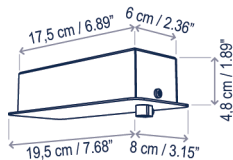

Descripción técnica / Technical description:

Peso Neto: 2 kg
Net Weight: 2 kg

1 Caja/Box | 47 x 14 x 24 cm | 0,0158 m³
Peso bruto / Gross Weight: 1,15 kg

1 Tubo/Tube | 177 x Ø9 cm | 0,0113 m³
Peso bruto / Gross Weight: 2,85 kg

Materiales: Hierro, Aluminio, Perfil de Extrusión de Aluminio.
Materials: Iron, Aluminum, Extruded Aluminum Track.

Acabado estructura: color ébano negro
Structure finish: ebony black

Óptica 30° apertura estándar
Beam angle 30° standard

Opciones bajo pedido:
· Regulación Triac
· Driver remoto en falso techo
· 3000K
· Óptica 40°

Options upon request:
· Triac dimmable
· False ceiling remote driver
· 3000K
· Beam angle 40°

Personalizable
Customizable

Certificaciones
Certifications

Florón (S/5L/21)
Canopy (S/5L/21)