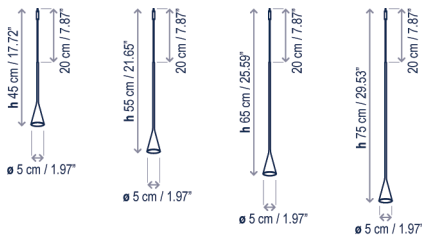

Skybell Linear

Diseño / Design:
Estudi Manel Molina / 2019

Tipología: Suspensión
Typology: Pendant lamp

Ambiente: Interior
Environment: Indoor

S/5L/21

Luces / Lights
5 x 55 cm / 21.65"

Descripción técnica / Technical description:

Peso Neto: 2 kg
Net Weight: 2 kg

1 Caja/Box | 47 x 14 x 24 cm | 0,0158 m³
Peso bruto / Gross Weight: 1,15 kg

1 Tubo/Tube | 177 x Ø9 cm | 0,0113 m³
Peso bruto / Gross Weight: 2,85 kg

Materiales: Hierro, Aluminio, Perfil de Extrusión de Aluminio.
Materials: Iron, Aluminum, Extruded Aluminum Track.

S/5L/23

Luces / Lights
5 x 55 cm / 21.65"

Descripción lámpara iluminación superior e inferior / Upper and lower lighting lamp description:

230V 50Hz IP-20 12 W LED / CRI: 90 / 2700°K / 1440 lm fuente luz superior / upper light source | 14 W LED / CRI: 90 / 2700°K / 1860 lm fuente luz inferior / lower light source