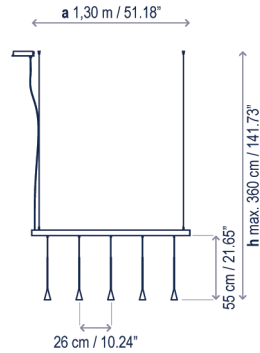

Skybell Linear

Diseño / Design:
Estudi Manel Molina / 2019

Tipología: Suspensión
Typology: Pendant lamp

Ambiente: Interior
Environment: Indoor

S/5L/21

Luces / Lights
5 x 55 cm / 21.65"

Descripción técnica / Technical description:

Peso Neto: 2 kg
Net Weight: 2 kg

1 Caja/Box | 47 x 14 x 24 cm | 0,0158 m³
Peso bruto / Gross Weight: 1,15 kg

1 Tubo/Tube | 177 x Ø9 cm | 0,0113 m³
Peso bruto / Gross Weight: 2,85 kg

Materiales: Hierro, Aluminio, Perfil de Extrusión de Aluminio.
Materials: Iron, Aluminum, Extruded Aluminum Track.

S/5L/23

Luces / Lights
5 x 55 cm / 21.65"

Descripción lámpara iluminación superior e inferior / Upper and lower lighting lamp description:

230V 50Hz IP-20 12 W LED / CRI: 90 / 2700°K / 1440 lm fuente luz superior / upper light source | 14 W LED / CRI: 90 / 2700°K / 1860 lm fuente luz inferior / lower light source