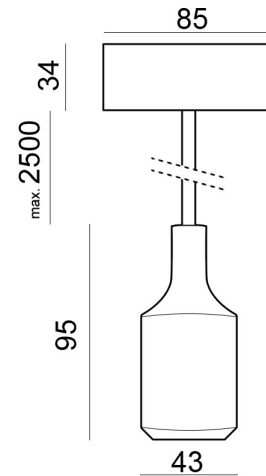

Absinthe Kufaa Pendellamp

Algemene Informatie

Ref: 18014-35

Kufaa pendel E27 75W 230V violet pendellengte max. 2.5m

Kleur	Violet
Dimbaar	ja
Inclusief Lampen	nee
Richtbaar	nee
Binnengebruik	ja
Buitengebruik	nee
Inbouw	nee

Technische Gegevens

Aantal Lampen	1
Lampsocket	E27 (LED)
Voltage/Stroom	230V
IP Waarde	IP 20
Breedte	45mm
Hoogte	100mm
Pendellengte	2000mm