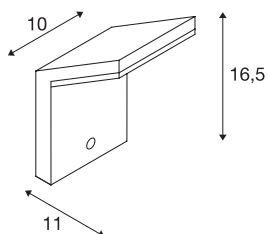

## TECHNISCHE GEGEVENS

Art.nr.	232915
IP-code	IP 44
Schokbestendigheidsklasse	IK 02
Montage	opbouw
Montagebeschrijving	wand
Primaire nominale spanning	220-240V ~50/60Hz
Secundaire stroom/spanning	110 mA
Beschermingsklasse	I
Wattage	9 W
minimale omgevingstemperatuur	-20 °C
maximale omgevingstemperatuur	40 °C
Stroboscopisch effect (SVM)	0.02
Lumen	740 lm
Lichtkleurtemperatuur	3000 Kelvin
Stralingshoek	120 °
Kleur	antraciet
CRI	80
LXXBXX-gegevens	L70B50
Levensduur	25000 h
Lichtuitlaat	direct
Breedte	10 cm
Hoogte	16.5 cm

## Lichtbron

916446	
--------	---

<b>Diepte</b>	11 cm
<b>Nettogewicht</b>	0.428 kg
<b>Brutogewicht</b>	0.52 kg
<b>BIG WHITE pagina</b>	651