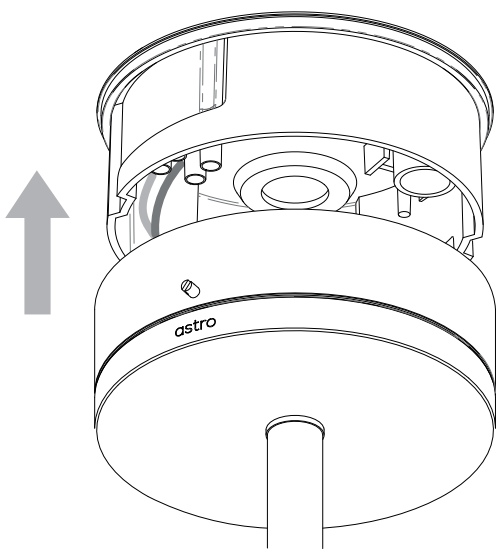

1

TURN OFF POWER
Couper le courant! /
Spegner la corrente! /
Strom Abshalten!

2

3

4

5

Neutral/Neutre/Neutro/Nullleiter
Blue/Black
Bleu/Noir
Azul/Negro

Live/Phase/Fase
Brown/Red
Brun/Rouge
Marrón/Rojo
Braun/Rot

6a