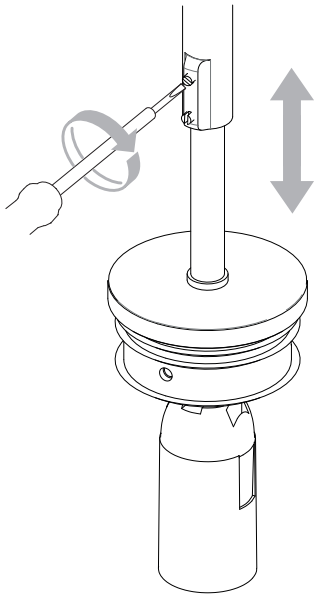

1

TURN OFF POWER
Couper le courant! /
Spegner la corrente! /
Strom Abshalten!

2

3

4

5

Neutral/Neutre/Neutro/Nullleiter
Blue/Black
Bleu/Noir
Azul/Negro

Live/Phase/Fase
Brown/Red
Brun/Rouge
Marrón/Rojo
Braun/Rot

6a