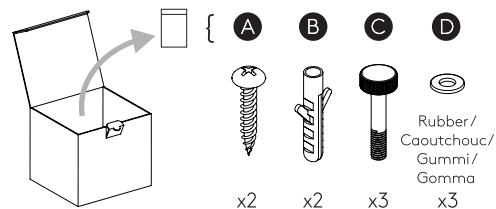

OTTAVINO PENDANT astro

GB

PLEASE READ THE INSTRUCTIONS CAREFULLY
BEFORE COMMENCING ASSEMBLY

Live: Normally Brown / Red
Neutral: Normally Blue / Black
Earth: Normally Green / Yellow

FR

LIRE ATTENTIVEMENT LES INSTRUCTIONS
AVANT DE COMMENCER LE MONTAGE

Phase: Normalement Brun / Rouge
Neutre: Normalement Bleu / Noir
Terre: Normalement Vert / Jaune

IT

LEGGERE ATTENTAMENTE LE ISTRUZIONI
PRIMA DI COMINCIARE L'ASSEMBLAGGIO

Cavo positivo: normalmente marrone o rosso
Cavo neutro: normalmente blu o nero
Cavo terra: normalmente verde o giallo

DE

LESEN SIE BITTE DIE ANWEISUNGEN
SORGFÄLTIG DURCH, BEVOR SIE MIT DEM
ZUSAMMENBAUEN BEGINNEN

Phase: Normalerweise Braun / Rot
Nulleiter: Normalerweise Blau / Schwarz
Erde: Normalerweise Grün / Gelb

FOR CEILING USE ONLY
Seulement pour montage au plafond
Da utilizzarsi solo al soffitto
Nur für den Deckengebrauch

UNSUITABLE FOR DIMMING
Ne convient pour gradateur
Non dimmerabile
Nicht zum Dimmen geeignet