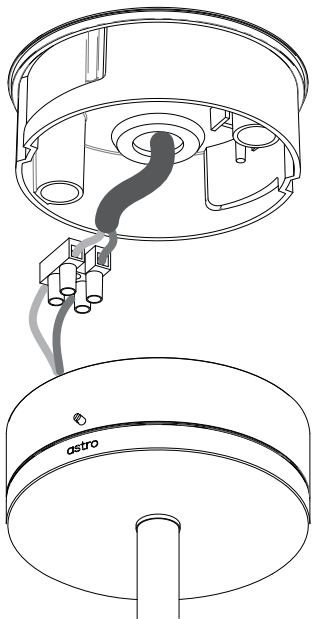

5

Neutral/Neutre/Neutro/Nullleiter
Blue/Black
Bleu/Noir
Azul/Negro

Live/Phase/Fase
Brown/Red
Brun/Rouge
Marrón/Rojo
Braun/Rot