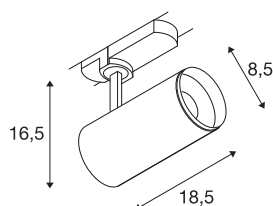

TECHNISCHE GEGEVENS

| | |
|----------------------------|------------------------|
| Art.nr.: | 1004475 |
| Primaire nominale spanning | 220-240V ~50/60Hz mA/V |
| Secundaire stroom/spanning | 500mA |
| Lengte | 18.5 cm |
| Hoogte | 16.5 cm |
| Diameter | 8.5 cm |
| Nettogewicht | 0.83 kg |
| Brutogewicht | 1.13 kg |
| Beschermingsklasse | I |
| Montagebeschrijving | rail plafond |
| dimbaar | Ja |
| Dimtechnologie | DALI |
| Wattage | 20.1 W |
| Lumen | 2120 lm |
| Lichtkleurtemperatuur | 4000 Kelvin |
| Stralingshoek | 36 ° |
| Kleur | zwart |
| CRI | 90 |
| UGR ≤ | 16 |
| LXXBXX-gegevens | L80B50 |
| Levensduur | 50000 h |
| BIG WHITE pagina | 64 |