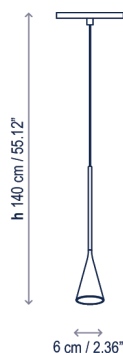

Skybell Plus S/1L Carril

Diseño / Design:
Estudi Manel Molina / 2019

Tipología: Suspensión
Typology: Pendant lamp

Ambiente: Interior
Environment: Indoor

Descripción técnica / Technical description:

 Peso Neto Unidad: 0,00 kg
Net Weight Unit: 0,0 kg

 1 Caja/Box | 00 x 00 x 00 cm | 0,0000 m³
Peso bruto / Gross Weight: 0,00 kg

Materiales: Hierro, Aluminio
Materials: Iron, Aluminum

Óptica 36° apertura estándar
Beam angle 36° standard

Altura personalizable: consultar
Height customizable: consult