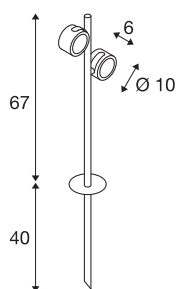

SITRA 360 SL SPIKE

outdoor grondpin, tweevlammig, TCR-TSE, IP44, antraciet, max. 18W

De aluminium grondpinarmatuur SITRA 360 SL SPIKE is dankzij de twee kardanisch draai- en richtbare spots en de beschermklasse IP44 buiten zo goed als universeel inzetbaar. Met behulp van de aansluitkabel met netstekker wordt het armatuur rechtstreeks aangesloten op 230V netspanning. De SITRA 360 SL SPIKE reeks bevat verder nog staan-, wand- en plafondarmaturen en is dus universeel inzetbaar.

TECHNISCHE GEGEVENS

Art.nr.:	231535
Fitting	GX53
Lamp	TCR-TSE
Aantal fittingen	2
Inclusief lampen	Geen
Primaire nominale spanning	220-240V ~50/60Hz mA/V
Zwenkbereik	90 °
Horizontaal draaibereik	90 °
Lengte	28 cm
Breedte	11.6 cm
Hoogte	67 cm
Nettogewicht	1.344 kg
Brutogewicht	2.706 kg
IP-code	IP 44
Beschermingsklasse	I
Schokbestendigheidsklasse	IK04
Schokbestendigheid	0,5 Joule
Montage	opbouw
Montagebeschrijving	grond
Wattage	9 W
Kleur	antraciet
BIG WHITE pagina	603