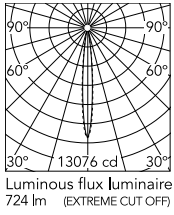

### Physical

Colour	White/Black
Trim	Yes
Orientation	Fixed
Recessed depth (mm)	75
Length (mm)	147
Net weight (kg)	0.34
IP internal	20
IP external	55

### Technical Drawings

[2D](#)  ZIP

[3D](#)  ZIP

[Bim](#)  ZIP

## Schematic light drawing

Beam Angle: 10°

h(m)	E(lx)	D(m)
1	13076	0.18
2	3269	0.36
3	1453	0.54
4	817	0.72
5	523	0.90