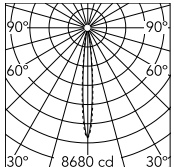

### Technical Drawings

[2D](#) ZIP

[3D](#) ZIP

[Bim](#) ZIP

## Schematic light drawing

Beam Angle: 10°

h(m)	E(lx)	D(m)
1	8680	0.17
2	2170	0.35
3	964	0.52
4	543	0.70
5	347	0.87

Luminous flux Luminaire  
475 lm (EXTREME CUT OFF)

### Photometric

Lighting type	Direct
Light distribution	Symmetric
CCT (K)	3000
CRI>	90
Beam angle C0-180 (°)	10
Beam angle C90-270 (°)	10