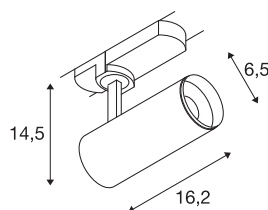

## TECHNISCHE GEGEVENS

Art.nr.:	1004366
Primaire nominale spanning	220-240V ~50/60Hz mA/V
Secundaire stroom/spanning	250mA
Lengte	16.2 cm
Hoogte	14.5 cm
Diameter	6.5 cm
Nettogewicht	0.53 kg
Brutogewicht	0.567 kg
Beschermingsklasse	I
Montagebeschrijving	rail plafond,rail wand
dimbaar	Ja
Dimtechnologie	DALI
Wattage	10.42 W
Lumen	985 lm
Lichtkleurtemperatuur	2700 Kelvin
Stralingshoek	24 °
Kleur	wit
CRI	90
UGR ≤	16
LXXBXX-gegevens	L80B50
Levensduur	50000 h
BIG WHITE pagina	62