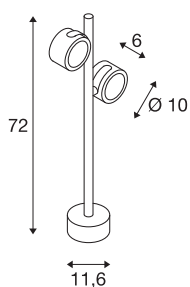

SITRA SL 360

outdoor staanlamp, tweevlammig, TCR-TSE, IP44, antraciet, max. 18W

De aluminium staanlamp uit de SITRA SL 360 reeks is dankzij de twee cardanisch draai- en richtbare spots en de beschermklasse IP44 buiten zo goed als universeel inzetbaar. Voor een eenvoudige montage is een grondpin als optie verkrijgbaar. De lamp is in twee kleuruitleidingen beschikbaar en wordt rechtstreeks op 230V netspanning aangesloten. De SITRA SL 360 reeks bevat verder nog wand- en plafondarmaturen en grondpinarmaturen en is dus universeel inzetbaar.

TECHNISCHE GEGEVENS

Art.nr.:	231505
Fitting	GX53
Lamp	TCR-TSE
Aantal fittingen	2
Inclusief lampen	Geen
Primaire nominale spanning	220-240V ~50/60Hz mA/V
Zwenkbereik	90 °
Horizontaal draaibereik	90 °
Lengte	28 cm
Breedte	11.6 cm
Hoogte	72 cm
Nettogewicht	1.862 kg
Brutogewicht	2.751 kg
IP-code	IP 44
Beschermingsklasse	I
Montage	opbouw
Montagebeschrijving	grond
Wattage	9 W
Kleur	antraciet
BIG WHITE pagina	583

Toebehoren

230060	GRONDPIN , voor VAP SLIM 30/60/90, VAP, BERRA en SITRA, staal verzinkt
--------	---