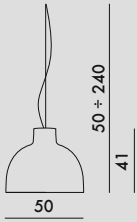

# BELLISSIMA 2018

Design Ferruccio Laviani

kg  
2.3

IP 20

220-240  
120

E27 Max  
15W Led  
2700°K  
E26  
type G  
max 15W  
led 2700°K