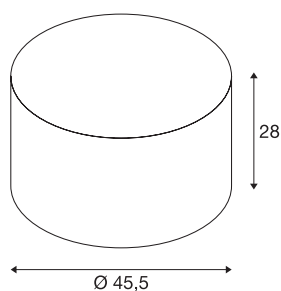

## FENDA

lampenkap, rond, wit, Ø/H 45,5/28 cm

FENDA lampenkap met diameter van 455 mm en hoogte van 280 mm in wit.

## TECHNISCHE GEGEVENS

Art.nr.	156111
Kleur	wit
Lichtuitlaat	direct-indirect
Hoogte	28 cm
Diameter	45.5 cm
Nettogewicht	0.645 kg
Brutogewicht	1.868 kg
BIG WHITE pagina	277

## Toebehoren

156100	FENDA , afdekking, acrylgas wit, Ø 45,5 cm
--------	---