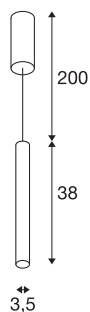

HELLIA AMBIENT 35

indoor LED hanglamp TRIAC zwart met rozet

Met de HELLIA AMBIENT 35 hebt u een pendelarmatuur met een minimalistische, heldere vormgeving. De lamp is verkrijgbaar in een versie zonder en een versie met plafondrozet. De ingebouwde warm witte Premium LED geeft door het acryl opzetstuk een bijzonder aangenaam licht af. Het armatuur wordt met een ophanging/voedingskabel geleverd.

TECHNISCHE GEGEVENS

Art.nr.	1003436
Montage	opbouw
Montagebeschrijving	plafond
dimbaar	Ja
Dimtechnologie	faseafsnijding
Primaire nominale spanning	220-240V ~50/60Hz
Secundaire stroom/spanning	500 mA
Beschermingsklasse	I
Wattage	9 W
minimale omgevingstemperatuur	-20 °C
maximale omgevingstemperatuur	30 °C
Niveau van inschakelstroom	10 A
Duur van inschakelstroom	40 µs
Stroboscopisch effect (SVM)	0.01
Lumen	425 lm
Lichtkleurtemperatuur	3000 Kelvin
Kleur	zwart
CRI	90
LXXBXX-gegevens	L70B50
Levensduur	30000 h
Risk Group	1
Lengte	38 cm

Lichtbron

916381	
--------	---

Diameter	3.5 cm
Pendellengte	200 cm
Nettogewicht	0.972 kg
Brutogewicht	1.2 kg
BIG WHITE pagina	300