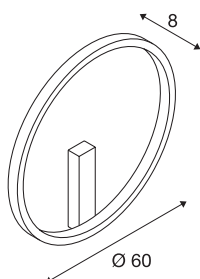

## TECHNISCHE GEGEVENS

Art.nr.	1002919
IP-code	IP 20
Montage	opbouw
Montagebeschrijving	plafond,wand
dimbaar	Ja
Dimtechnologie	DALI
Primaire nominale spanning	220-240V ~50/60Hz
Secundaire stroom/spanning	600 mA
Beschermingsklasse	I
Wattage	24 W
minimale omgevingstemperatuur	-20 °C
maximale omgevingstemperatuur	50 °C
Nominaal stand-byvermogen	0.5 W
Niveau van inschakelstroom	30 A
Duur van inschakelstroom	2 µs
Stroboscopisch effect (SVM)	0.08
Lumen	1350 / 1430 lm
Lichtkleurtemperatuur	3000/4000 Kelvin
Kleur	wit
CRI	90
LXXBXX-gegevens	L70B50
Levensduur	30000 h

## Lichtbron

916474	
--------	---

Lichtuitlaat	direct-indirect
Risk Group	1
Diepte	8 cm
Diameter	60 cm
Nettogewicht	1.618 kg
Brutogewicht	3.24 kg
BIG WHITE pagina	771