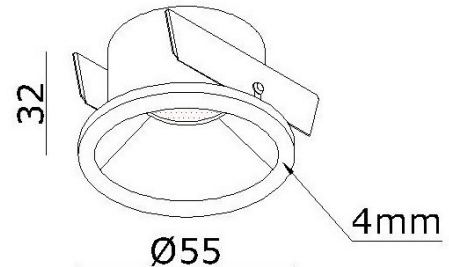

### Algemene Informatie

**Ref: 12115-02**

Clickfit Solo Deep S zwart GU10 35W 230V voor ø35mm lamp - IP20 - inb gat ø45mm RAL 9005

Kleur	Black
Dimbaar	ja
Inclusief Lampen	nee
Richtbaar	nee
Binnengebruik	ja
Buitengebruik	nee
Lichtrichting	onder
Montage	bladveren
Inbouw	ja

### Technische Gegevens

Aantal Lampen	1
Vermogen	35W
Lampsocket	GU10 (ø35)
Voltage/Stroom	230V
IP Waarde	IP 20
Inbouw Diameter	45mm
Inbouw Hoogte	90mm
Breedte	55mm
Hoogte	32mm