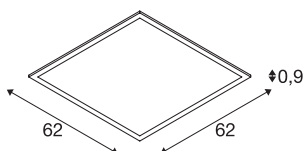

TECHNISCHE GEGEVENS

Art.nr.	1003073
IP-code	IP 20
Montage	inbouw
Montagebeschrijving	plafond,plafond met toebehoren
Secundaire stroom/spanning	1050 mA
Beschermingsklasse	III
Wattage	35 W
Lumen	4000 lm
Lichtkleurtemperatuur	3000 Kelvin
Stralingshoek	120 °
Kleur	wit
CRI	90
UGR ≤	19
LXXBXX-gegevens	L70B50
Levensduur	50000 h
Lichtsterkteverdeling	assymmetrisch
Lichtuitlaat	direct
Risk Group	1
Lengte	61.7 cm
Breedte	61.7 cm
Hoogte	0.9 cm
Nettogewicht	3.141 kg

Brutogewicht	3.996 kg
Uitsparingsvorm	hoekig
Inbouwdiepte	5 cm
BIG WHITE pagina	243