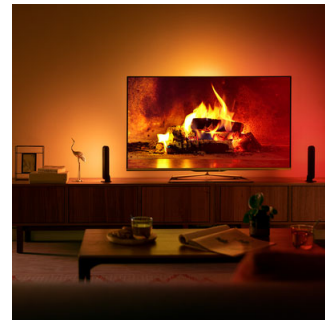

Compact ontwerp voor een complete lichtbeleving

- Compact en veelzijdig; perfect voor in je woonkamer
- Wees creatief met 16 miljoen kleuren
- Perfecte achtergrondverlichting voor je tv
- Creëer je eigen sfeer met warmwit tot koel daglicht
- Synchroniseer met muziek, films en games
- Eén stopcontact, drie Hue Plays
- Bedien het op jouw manier

Compact en veelzijdig

Je kunt de Philips Hue Play altijd zo aanpassen dat hij perfect bij je interieur past. Je kunt de lichtbalk op een kast zetten om een prettige sfeer te creëren, aan de achterkant van de televisie bevestigen, of zelfs plat op de vloer leggen om je muren van de vloer tot aan het plafond met licht te kleuren. Plaats de Philips Hue Play waar je maar wilt en je zult zien dat hij perfect is voor elke woonkamer.

Creëer je eigen sfeer

Schep voor elk moment de juiste sfeer en decoreer je woning met warm tot koelwit licht. Profiteer het hele jaar door van verschillende stijlen, met helderwit licht dat doet denken aan een frisse lentebries, het

Eén stopcontact, drie Hue Plays

Ben je op zoek naar een unieke lichtbeleving? Maar raak je vaak verdwaald in een kluwen van draden en heb je te weinig stopcontacten achter de televisie? In plaats van één kun je nu tot wel drie Hue Plays op hetzelfde stopcontact aansluiten, zodat er genoeg ruimte overblijft voor andere apparaten. Met elke extra Hue Play, wordt de lichtbeleving intenser. Kies zelf je kleurencombinaties en creëer je eigen sfeer. Weg met die snoeren en geniet van een magische ervaring.