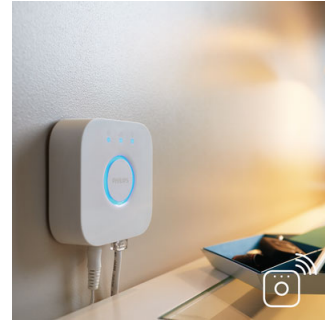

Volledige controle vanaf smartphone of tablet met de Hue bridge

- Volledige controle vanaf smartphone of tablet met de Hue bridge

PHILIPS

Kenmerken

Kleuren met licht

Speel met licht en kies uit 16 miljoen kleuren om de sfeer en het uiterlijk van je kamer aan te passen. Stel moeiteloos de gewenste scène in met één druk op de knop. Gebruik een favoriete foto en herleef dat speciale moment met gekleurde lichteffecten. Bewaar je favoriete lichtinstellingen en selecteer ze met één vingerbeweging, wanneer je maar wilt.

Compact en veelzijdig

Je kunt de Philips Hue Play altijd zo aanpassen dat hij perfect bij je interieur past. Je kunt de lichtbalk op een kast zetten om een prettige sfeer te creëren, aan de achterkant van de televisie bevestigen, of zelfs plat op de vloer leggen om je muren van de vloer tot aan het plafond met licht te kleuren. Plaats de Philips Hue Play waar je maar wilt en je zult zien dat hij perfect is voor elke woonkamer.

Bedien het op jouw manier

Verbind je Philips Hue lampen met de bridge en ontdek de eindeloze mogelijkheden. Bedien de lampen vanaf je smartphone of tablet via de Philips Hue App, of voeg schakelaars toe aan je systeem om de lampen te activeren. Voor een complete Philips Hue-beleving kun je timers, waarschuwingen, alarmen enzovoort instellen. Philips Hue werkt ook met Amazon Alexa, Apple HomeKit en Google Home, zodat je de lampen met je stem kunt bedienen.

warmwitte licht van de zomerzon of ijskoud winters daglicht. Voor deze functie is verbinding met de Philips Hue Bridge vereist.

Volledige controle met de Hue bridge

Verbind je Philips Hue lampen met de Bridge en ontgrendel de eindeloze mogelijkheden van het systeem.