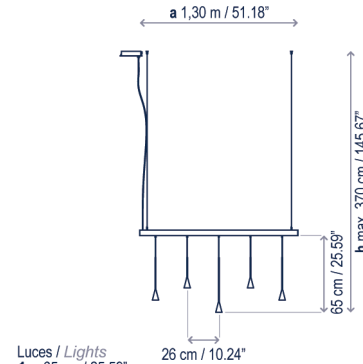

Skybell Linear

Diseño / Design:
Estudi Manel Molina / 2019

Tipología: Suspensión
Typology: Pendant lamp

Ambiente: Interior
Environment: Indoor

S/5L/20

Luces / Lights
1 x 65 cm / 25.59"
2 x 55 cm / 21.65"
2 x 45 cm / 17.72"

Descripción técnica / Technical description:

Peso Neto: 2 kg
Net Weight: 2 kg

1 Caja/Box | 47 x 14 x 24 cm | 0,0158 m³
Peso bruto / Gross Weight: 1,15 kg

1 Tubo/Tube | 177 x Ø9 cm | 0,0113 m³
Peso bruto / Gross Weight: 2,85 kg

Materiales: Hierro, Aluminio, Perfil de Extrusión de Aluminio.
Materials: Iron, Aluminum, Extruded Aluminum Track.

Acabado estructura: color ébano negro
Structure finish: ebony black

Óptica 30° apertura estándar
Beam angle 30° standard

S/5L/22

Luces / Lights
1 x 65 cm / 25.59"
2 x 55 cm / 21.65"
2 x 45 cm / 17.72"

Descripción lámpara iluminación superior e inferior / Upper and lower lighting lamp description:

230V 50Hz IP-20 12 W LED / CRI: 90 / 2700°K / 1440 lm fuente luz superior / upper light source | 14 W LED / CRI: 90 / 2700°K / 1860 lm fuente luz inferior / lower light source