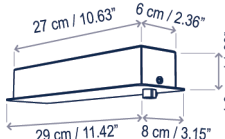

Florón (S/5L/22)
Canopy (S/5L/22)