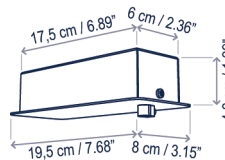

Descripción técnica / Technical description:

Peso Neto: 2 kg
Net Weight: 2 kg

1 Caja/Box | 47 x 14 x 24 cm | 0,0158 m³
Peso bruto / Gross Weight: 1,15 kg

1 Tubo/Tube | 177 x Ø9 cm | 0,0113 m³
Peso bruto / Gross Weight: 2,85 kg

Materiales: Hierro, Aluminio, Perfil de Extrusión de Aluminio.
Materials: Iron, Aluminum, Extruded Aluminum Track.

Acabado estructura: color ébano negro
Structure finish: ebony black

Óptica 30° apertura estándar
Beam angle 30° standard

Opciones bajo pedido:
· Regulación Triac
· Driver remoto en falso techo
· 3000K
· Óptica 40°

Options upon request:
· Triac dimmable
· False ceiling remote driver
· 3000K
· Beam angle 40°

Personalizable
Customizable

Certificaciones
Certifications

Florón (S/5L/20)
Canopy (S/5L/20)