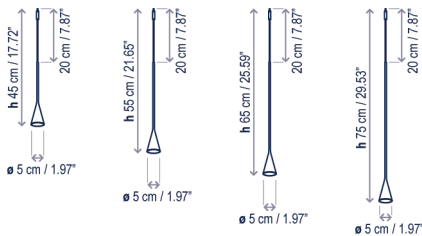

Skybell Linear

Diseño / Design:
Estudi Manel Molina / 2019

Tipología: Suspensión
Typology: Pendant lamp

Ambiente: Interior
Environment: Indoor

S/5L/20

Luces / Lights
1 x 65 cm / 25.59"
2 x 55 cm / 21.65"
2 x 45 cm / 17.72"

Descripción técnica / Technical description:

Peso Neto: 2 kg
Net Weight: 2 kg

1 Caja/Box | 47 x 14 x 24 cm | 0,0158 m³
Peso bruto / Gross Weight: 1,15 kg

1 Tubo/Tube | 177 x Ø9 cm | 0,0113 m³
Peso bruto / Gross Weight: 2,85 kg

Descripción lámpara iluminación inferior / Lower lighting lamp description:

230V 50Hz IP-20 14 W LED / CRI: 90 / 2700°K | 1860 lm fuente de luz / light source

Ref	Acabados / Finishing	Ean13
*35711209056	Regulable Dali/Push - Bell 45/55/65 cm Dimmable Dali/Push - Bell 45/55/65 cm	8435493725192
**35711210056	Regulable 1-10v - Bell 45/55/65 cm Dimmable 1-10v - Bell 45/55/65 cm	8435493725673

S/5L/22

Luces / Lights
1 x 65 cm / 25.59"
2 x 55 cm / 21.65"
2 x 45 cm / 17.72"

Descripción lámpara iluminación superior e inferior / Upper and lower lighting lamp description:

230V 50Hz IP-20 12 W LED / CRI: 90 / 2700°K / 1440 lm fuente luz superior / upper light source | 14 W LED / CRI: 90 / 2700°K / 1860 lm fuente luz inferior / lower light source