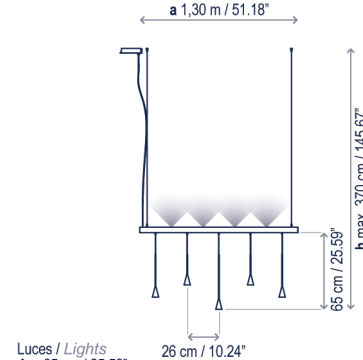

Skybell Linear

Diseño / Design:
Estudi Manel Molina / 2019

Tipología: Suspensión
Typology: Pendant lamp

Ambiente: Interior
Environment: Indoor

S/5L/20

Luces / Lights
1 x 65 cm / 25.59"
2 x 55 cm / 21.65"
2 x 45 cm / 17.72"

Certificaciones
Certifications

Florón (S/5L/20)
Canopy (S/5L/20)

Florón (S/5L/22)
Canopy (S/5L/22)

bover
barcelona lights

Avda. Catalunya 173
Poligon Ind. Sud
08440 Cardedeu
Barcelona, Spain

T. +34 938 713 152
F. +34 938 462 089
info@bover.es
www.bover.es

Descripción lámpara iluminación inferior / Lower lighting lamp description:

230V 50Hz IP-20 14 W LED / CRI: 90 / 2700°K | 1860 lm fuente de luz / light source

Ref	Acabados / Finishing	Ean13
*35711209056	Regulable Dali/Push - Bell 45/55/65 cm Dimmable Dali/Push - Bell 45/55/65 cm	8435493725192
**35711210056	Regulable 1-10v - Bell 45/55/65 cm Dimmable 1-10v - Bell 45/55/65 cm	8435493725673

S/5L/22

Luces / Lights
1 x 65 cm / 25.59"
2 x 55 cm / 21.65"
2 x 45 cm / 17.72"

Descripción lámpara iluminación superior e inferior / Upper and lower lighting lamp description:

230V 50Hz IP-20 12 W LED / CRI: 90 / 2700°K / 1440 lm fuente luz superior / upper light source | 14 W LED / CRI: 90 / 2700°K / 1860 lm fuente luz inferior / lower light source