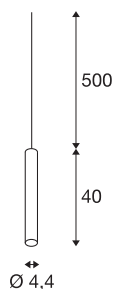

## FITU PD E27 indoor pendelarmatuur messing 5 m kabel met open kabeleinde

De smalle versie van het FITU pendelarmatuur met open kabeleinde kan in willekeurige kleuruitvoeringen met onze FITU plafondrozetten gecombineerd worden. Door de ingebouwde E27 fitting is de lamp geschikt voor LED en energiespaarlampen. De pendellengte bedraagt 500 cm en kan tijdens de montage ingekort worden. Klaar voor de directe aansluiting op 230V netspanning.

### TECHNISCHE GEGEVENS

Art.nr.	1002564
Fitting	E27
Aantal fittingen	1
IP-code	IP 20
Montage	opbouw
Montagebeschrijving	plafond met toebehoren
Primaire nominale spanning	220-240V ~50/60Hz
Beschermingsklasse	II
Wattage	60 W
maximale omgevingstemperatuur	30 °C
Kleur	goud
Lichtuitlaat	diffuus
Hoogte	40 cm
Diameter	4.4 cm
Nettogewicht	0.669 kg
Brutogewicht	0.876 kg