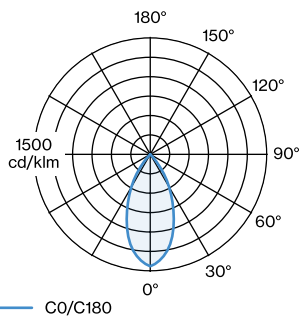

LICHTVERDELING