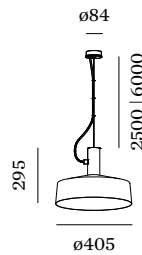

Diameter 405 mm

Height 295 mm

1.56 kg

incl. 6.0 m ophangstelsysteem

^a Color may deviate slightly due to production conditions.

Aluminium pendelarmatuur; oppervlak Gitzwart natgelakt; mat textuur; RAL 9005; incl. 6.0 m ophangstelsysteem; kabel en plafondpotje in Gitzwart; lampenkap Gitzwart + Goud; natgelakt; mat textuur; lampfitting GU10; lamptype PAR16; max. 15W; 100 - 240 V; beschermingsgraad IP20; PC1; lamp niet inbegrepen;